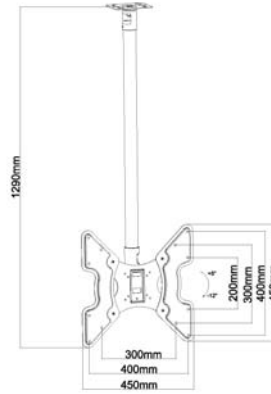

BPL-44B

Ceiling Mounting bracket with extension tube, Tilt.
Support de plafond avec barre d'extension, inclinable.

VESA MAX
400x400

110lbs (49.89kg)

- 360° Rotation/Rotation sur 360°
- Tilt /Inclinaison +5°/-12°

BP-04B

Ceiling Projector Bracket.
Support de projecteur plafonnier.

44lbs (20kg)

- Tilt/inclinable 0 - 15°
- Ceiling profile/Profil plafond: 430-650mm
- Includes cable through hole/Inclus ouverture pour câblage

SA SM-PRO BLK/WH

Ceiling Projector Bracket.
Support de projecteur plafonnier.

- M—Strong™ Universal Projector Mount for up to 30 lb (Black)
- L—Strong™ Universal Projector Mount for up to 50 lb (Black)
- LX—Strong™ Support Universel pour Projecteur jusqu'à 50 lb, diam 17.7"
- Adjustable Tilt/inclinable 0 - 15°
- Low profile
- 360 Degree Swivel/Rotation 360 degré
- Universal mounting options/Options de support universelle
- Extension Capable/Possibilité d'extension