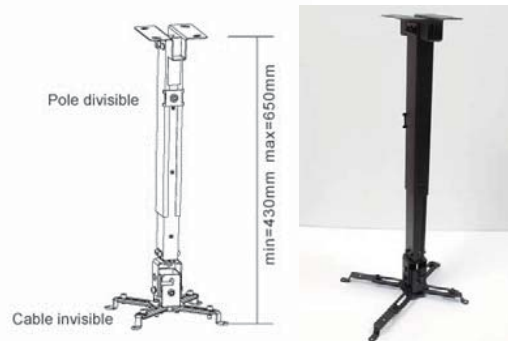

BPL-44B

Ceiling Mounting bracket with extension tube, Tilt.
Support de plafond avec barre d'extension, inclinable.

VESA MAX
400x400

110lbs (49.89kg)

- 360° Rotation/Rotation sur 360°
- Tilt /Inclinaison +5°/-12°

BP-04B

Ceiling Projector Bracket.
Support de projecteur plafonnier.

44lbs (20kg)

- Tilt/inclinable 0 - 15°
- Ceiling profile/Profil plafond: 430-650mm
- Includes cable through hole/Inclus ouverture pour câblage

SA SM-PRO BLK/WH

Ceiling Projector Bracket.
Support de projecteur plafonnier.

- M—Strong™ Universal Projector Mount for up to 30 lb (Black)
- L—Strong™ Universal Projector Mount for up to 50 lb (Black)
- LX—Strong™ Support Universel pour Projecteur jusqu'à 50 lb, diam 17.7"
- Adjustable Tilt/inclinable 0 - 15°
- Low profile
- 360 Degree Swivel/Rotation 360 degré
- Universal mounting options/Options de support universelle
- Extension Capable/Possibilité d'extension